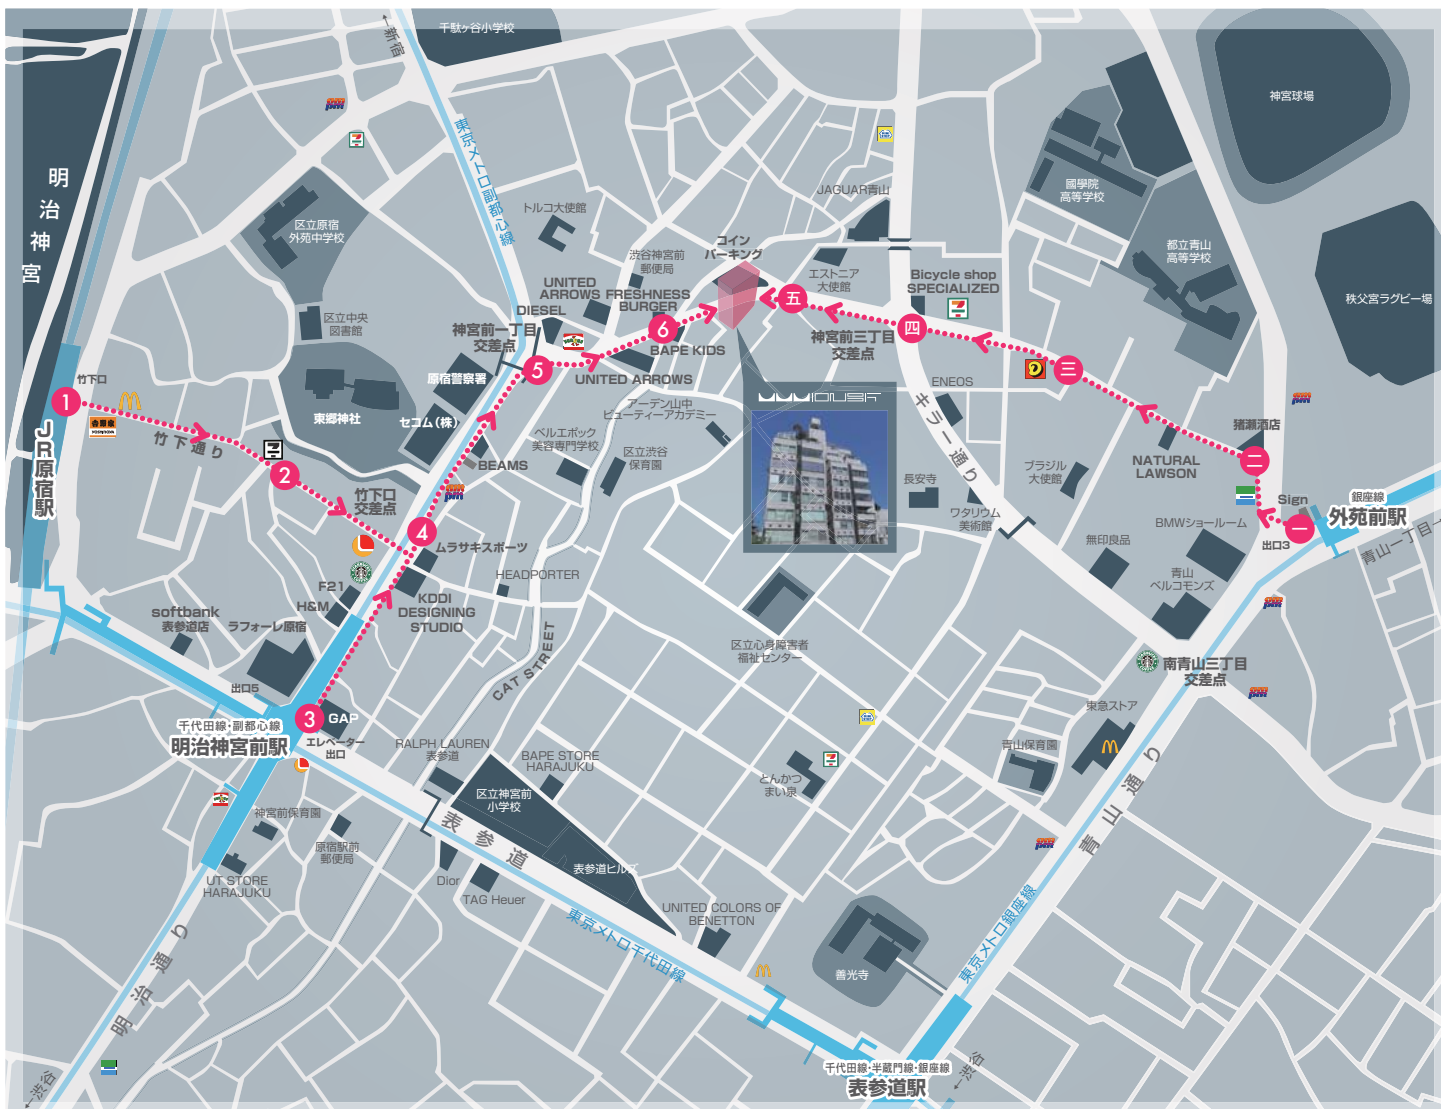

UNOUST ACCESS MAP

<http://www.unou-jikenn.com>

①～⑥
JR原宿駅or千代田線
副都心線 明治神宮前駅
から 徒歩約10分

①～⑤
銀座線 外苑前駅 から
徒歩約8分

① 竹下通りを直進

① 信号渡りファミマの方へ

② セブンイレブンも通過

② 酒屋の手前の小道に入る

③ GAP右手に明治通直進

③ ひたすら まっすぐ直進

④ 明治通りに出たら、左折

④ 信号も渡って、まっすぐ

⑤ 横断歩道・DIESELを右折

⑤ 右にPが見えてきたら…

⑥ BAPE KIDSを過ぎたら…

右脳事件株式会社 〒150-0001 東京都渋谷区神宮前3-31-17 7F Tel 03-3405-2061/Fax 03-3405-2062